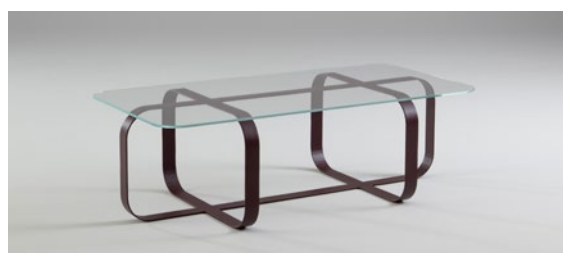

CROSS

HELENE TIEDEMANN - 2016

INFO

Metallunderrede och bordsskiva i 8 mm glas.

Metal base and 8 mm glass table top.

DIMENSIONS

	Width	Depth	Height
Table Cross	ø60	-	38
Table Double Cross	120	60	38

Table Cross