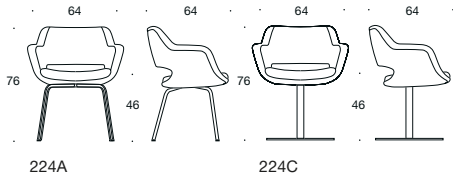

KILTA

DESIGN **OLLI MANNERMAA**

Inspiring
spaces

Martela

Istuinkuppi ympäriverhoitu.

Jalusta: harmaa (nelipistejalusta),
kromi (nelipiste- ja laippajalusta).

Helklädd sits.

Stativ: grålackerat (med fyra ben),
krom (med fyra ben eller fotplatta).

Seat fully upholstered.

Base: grey (four-leg base), chrome
(four-leg and plate base).

MINI KILTA

DESIGN **OLLI MANNERMAA**